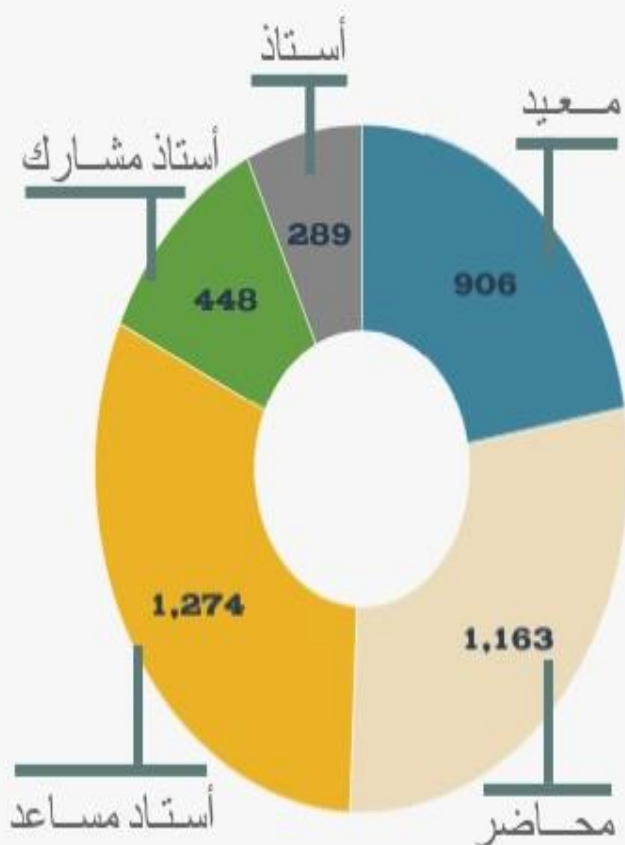

1439
1440

أعداد أعضاء هيئة التدريس بالجامعة

أعضاء هيئة التدريس السعوديون

إجمالي أعضاء هيئة التدريس

4,080

أستاذ 202

أستاذ مشارك 272

أستاذ مساعد 809

محاضر 1162

معيد 906

83%