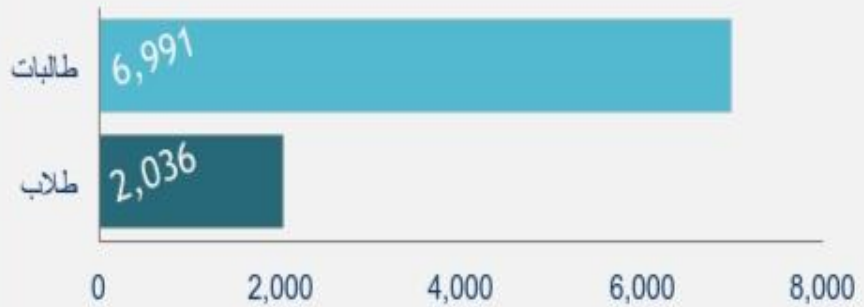

1439
1440

أعداد طلبة البكالوريوس في كليات الجامعة

المستجدون
17754

98%
سعودي

سعودي 89203

غير سعودي 2433

المقيدون
91636

الخريجون
11710

سعودي	غير سعودي
11241	469

1439
1440

أعداد طلبة الدبلوم في كليات الجامعة

المستجدون
2,015

المقيدون
9,027

الخريجون
1,036

1439
1440

أعداد طلبة الدراسات العليا في الجامعة