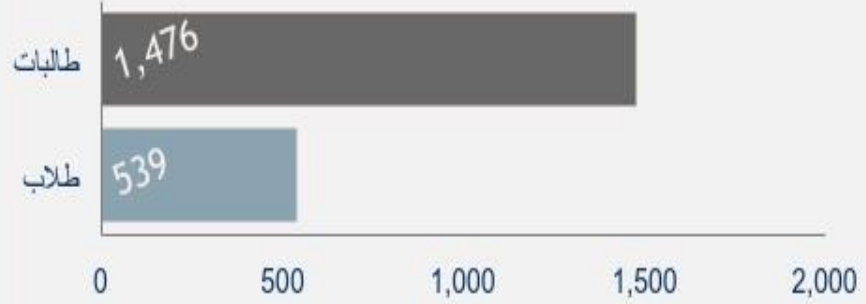

1439
1440

أعداد طلبة الدبلوم في كليات الجامعة

المستجدون
2,015