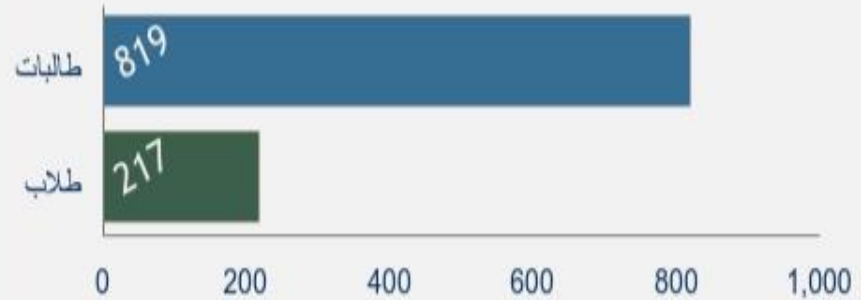

1439
1440

أعداد طلبة البكالوريوس في كليات الجامعة

المستجدون
17754

98%
سعودي

سعودي 89203

غير سعودي 2433

المقيدون
91636

الخريجون
11710

سعودي	غير سعودي
11241	469

1439
1440

أعداد طلبة الدبلوم في كليات الجامعة

المستجدون
2,015

المقيدون
9,027

الخريجون
1,036

1439
1440

أعداد طلبة الدراسات العليا في الجامعة