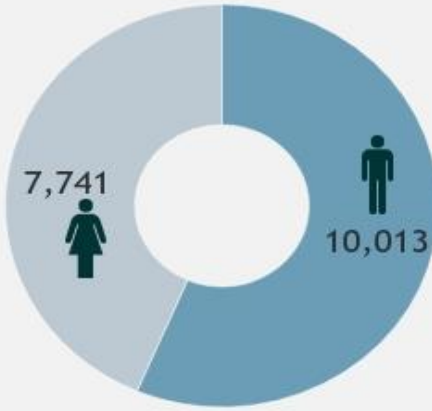

57 قسم

76 دراسات عليا

53 بكالوريوس

14 دبلوم

أعضاء هيئة التدريس

4080

14

جمعية علمية

13

مركز بحثي

5 مجلة علمية محكمة

الطلاب

المستجدون 28,488

المقيدون 120,750

الخريجون 17,710

ثانياً: إحصاءات الطلاب

1439
1440

أعداد طلبة البكالوريوس في كليات الجامعة

المستجدون
17754

98%
سعودي

سعودي 89203

غير سعودي 2433

المقيدون
91636

الخريجون
11710