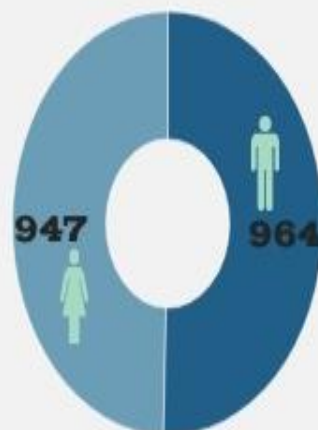

سعودي	غير سعودي
11241	469

1439
1440

أعداد طلبة الدبلوم في كليات الجامعة

المستجدون
2,015

المقيدون
9,027

الخريجون
1,036

1439
1440

أعداد طلبة الدراسات العليا في الجامعة

المستجدون

المقيدون

الخريجون

الماجستير

الماجستير

الماجستير

الدكتورة

الدكتورة

الدكتورة

1,885

5,431

1,447

ثالثاً: إحصاءات القوى العاملة في الجامعة

1439
1440

أعداد القوى العاملة في الجامعة

الموظفين بالمراتب العامة